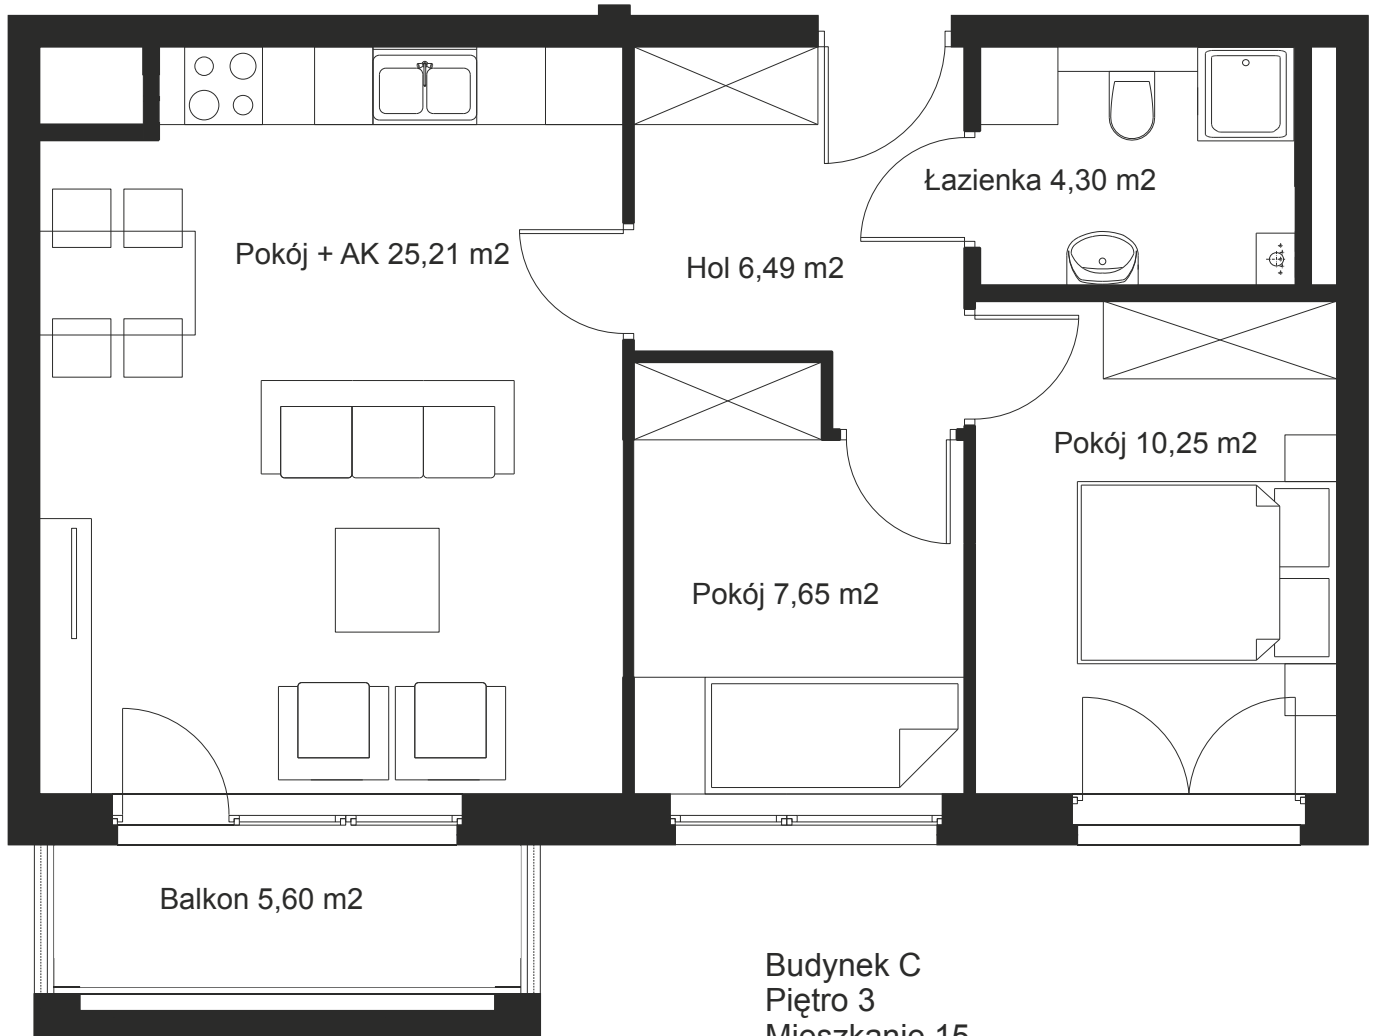

Osiedle Morena

Budynek C
Piętro 3
Mieszkanie 15
3 pokoje
powierzchnia: 53,90 m2

Dodatkowe informacje:
- balkon;
- komórka lokatorska;
- miejsce parkingowe.

Powierzchnie podane na karcie mogą nieznacznie różnić się od rzeczywistych powierzchni w zrealizowanej nieruchomości. Umeblowanie ma charakter poglądowy i nie jest przedmiotem niniejszej oferty.