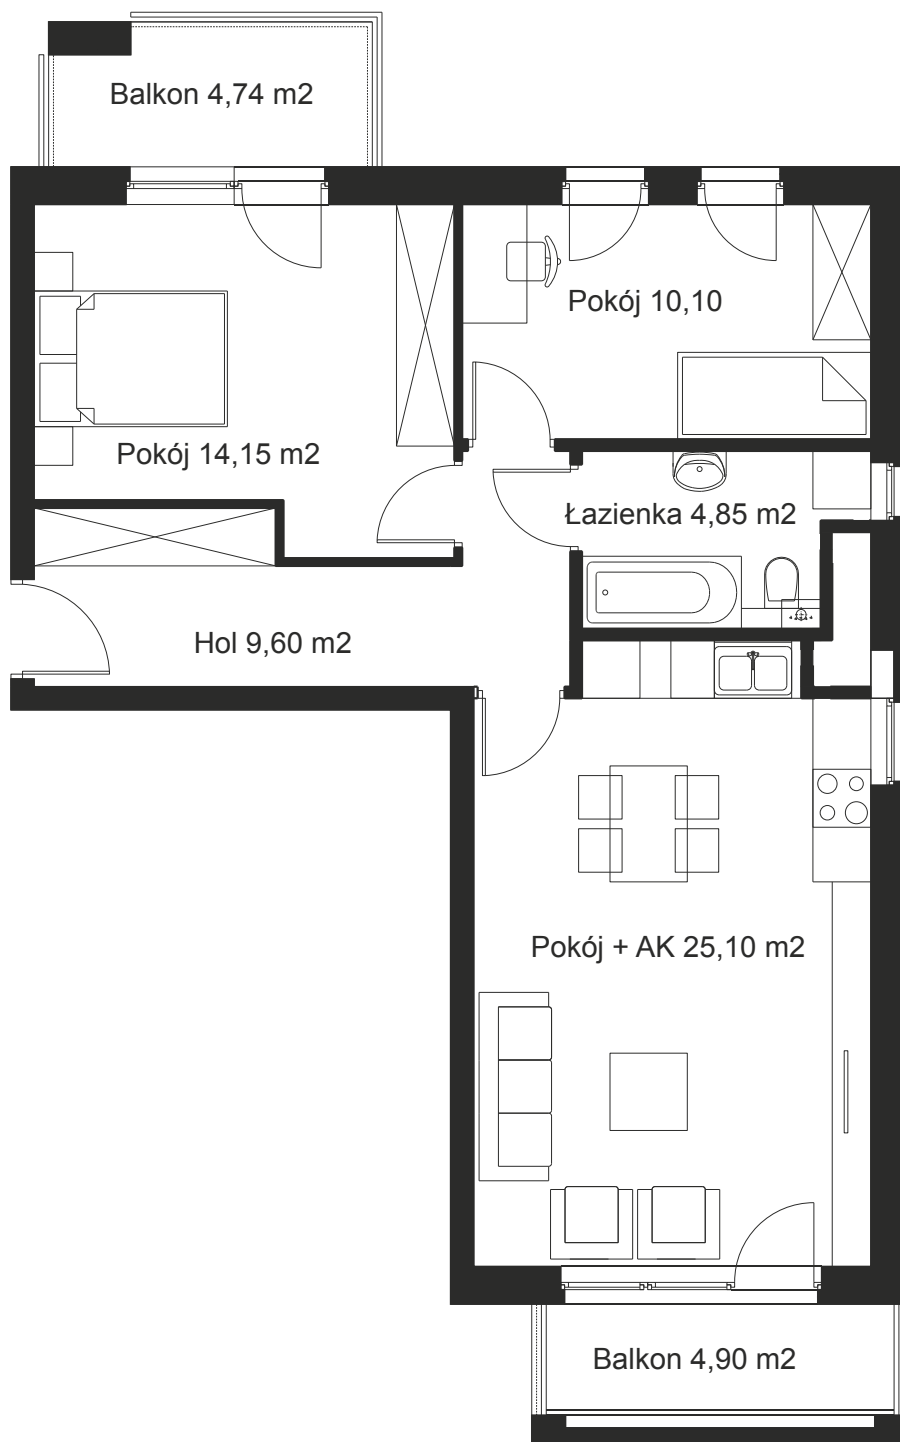

Osiedle Morena

Budynek C
Piętro 3
Mieszkanie 13
3 pokoje
powierzchnia: 63,80 m²

Dodatkowe informacje:

- dwa balkony;
- komórka lokatorska;
- miejsce parkingowe.

Powierzchnie podane na karcie mogą nieznacznie różnić się od rzeczywistych powierzchni w zrealizowanej nieruchomości. Umeblowanie ma charakter poglądowy i nie jest przedmiotem niniejszej oferty.