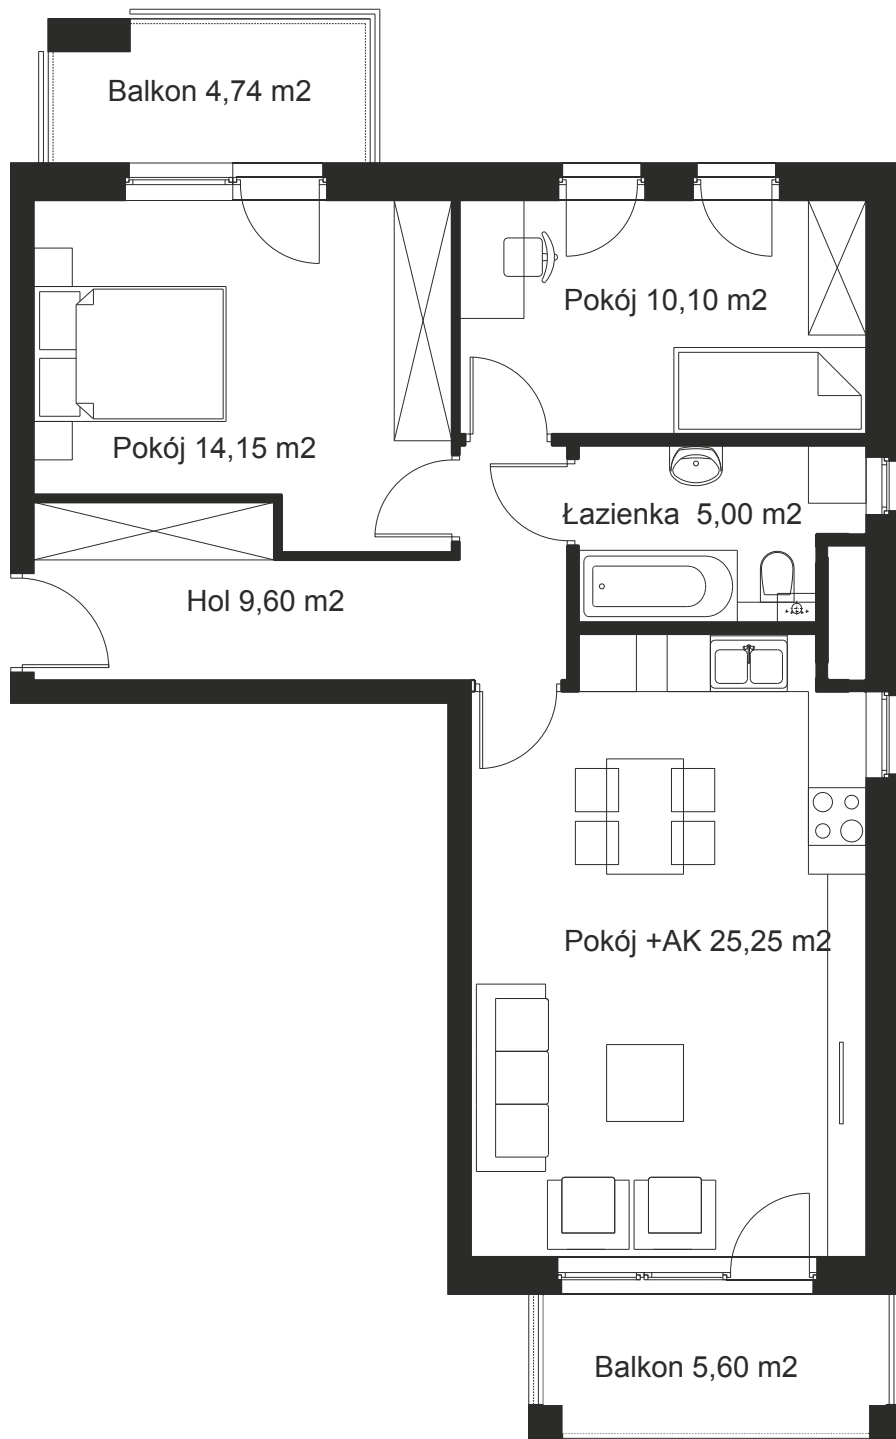

# Osiedle Morena

Budynek C  
Piętro 2  
Mieszkanie 9  
3 pokoje  
powierzchnia: 64,10 m<sup>2</sup>

Dodatkowe informacje:

- dwa balkony;
- komórka lokatorska;
- miejsce parkingowe.

Powierzchnie podane na karcie mogą nieznacznie różnić się od rzeczywistych powierzchni w zrealizowanej nieruchomości. Umeblowanie ma charakter poglądowy i nie jest przedmiotem niniejszej oferty.