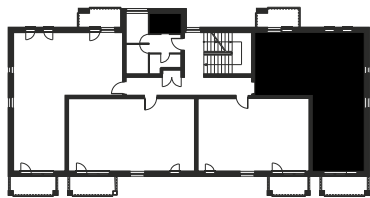

# Osiedle Morena

Budynek C  
Piętro 2  
Mieszkanie 9  
3 pokoje  
powierzchnia: 64,10 m<sup>2</sup>

Dodatkowe informacje:

- dwa balkony;
- komórka lokatorska;
- miejsce parkingowe.

Powierzchnie podane na karcie mogą nieznacznie różnić się od rzeczywistych powierzchni w zrealizowanej nieruchomości. Umeblowanie ma charakter poglądowy i nie jest przedmiotem niniejszej oferty.