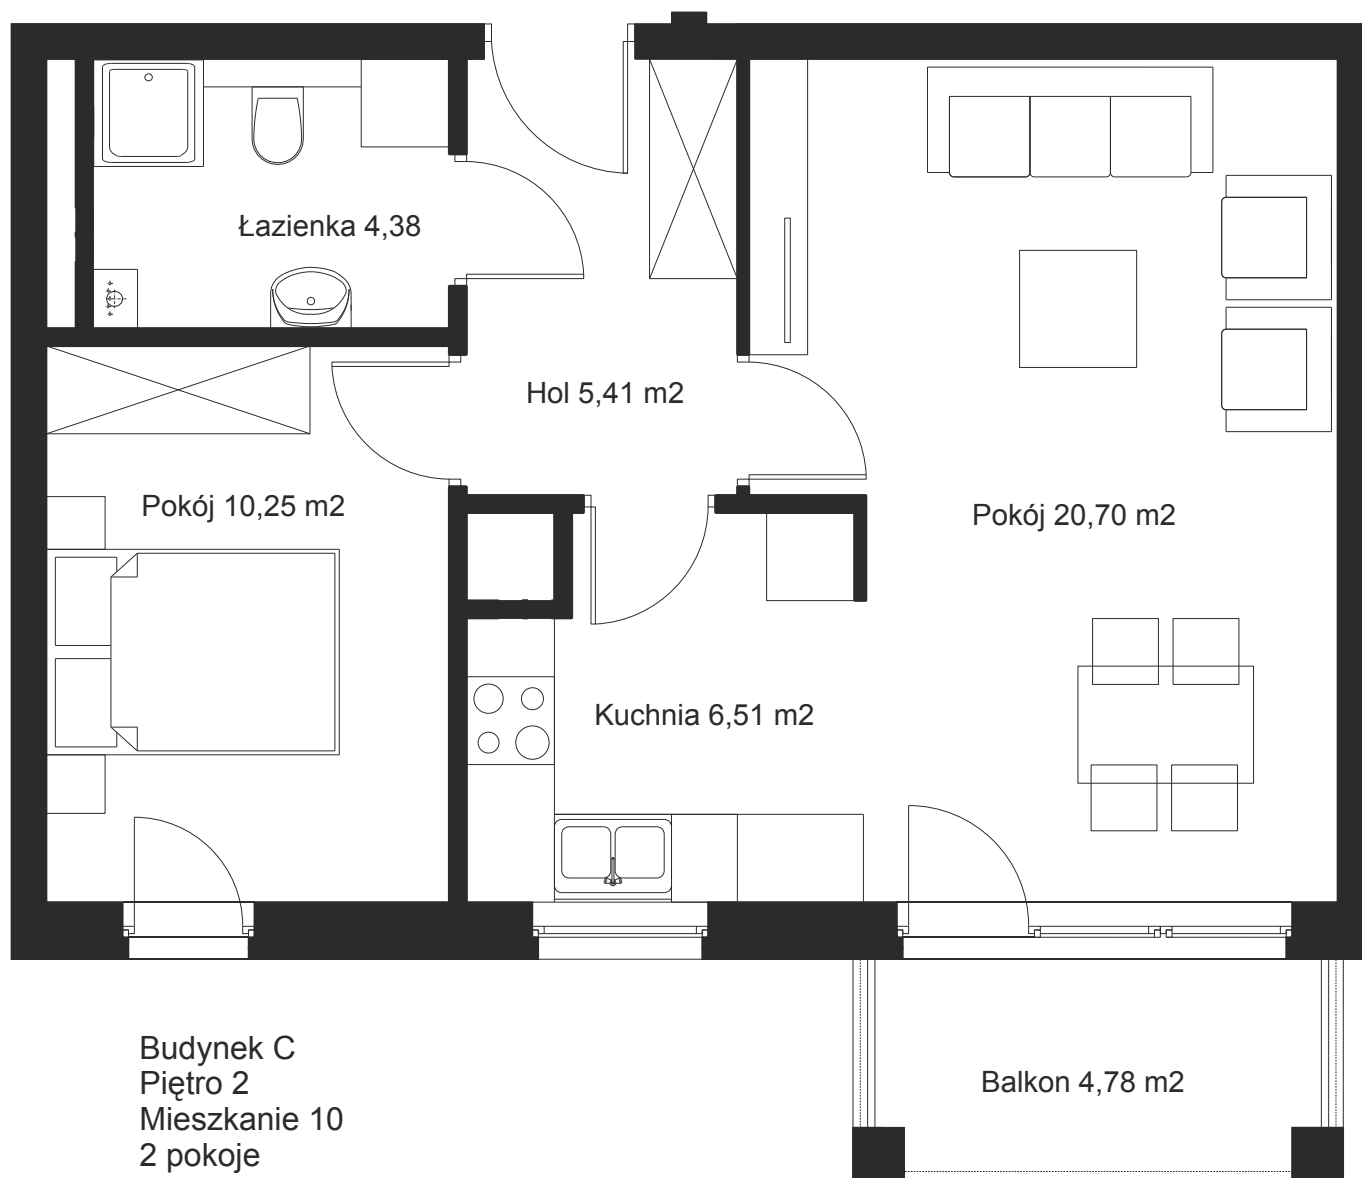

Osiedle Morena

Budynek C
Piętro 2
Mieszkanie 10
2 pokoje
powierzchnia: 47,25

Dodatkowe informacje:

- balkon;
- komórka lokatorska;
- miejsce parkingowe.

Powierzchnie podane na karcie mogą nieznacznie różnić się od rzeczywistych powierzchni w zrealizowanej nieruchomości. Umeblowanie ma charakter poglądowy i nie jest przedmiotem niniejszej oferty.