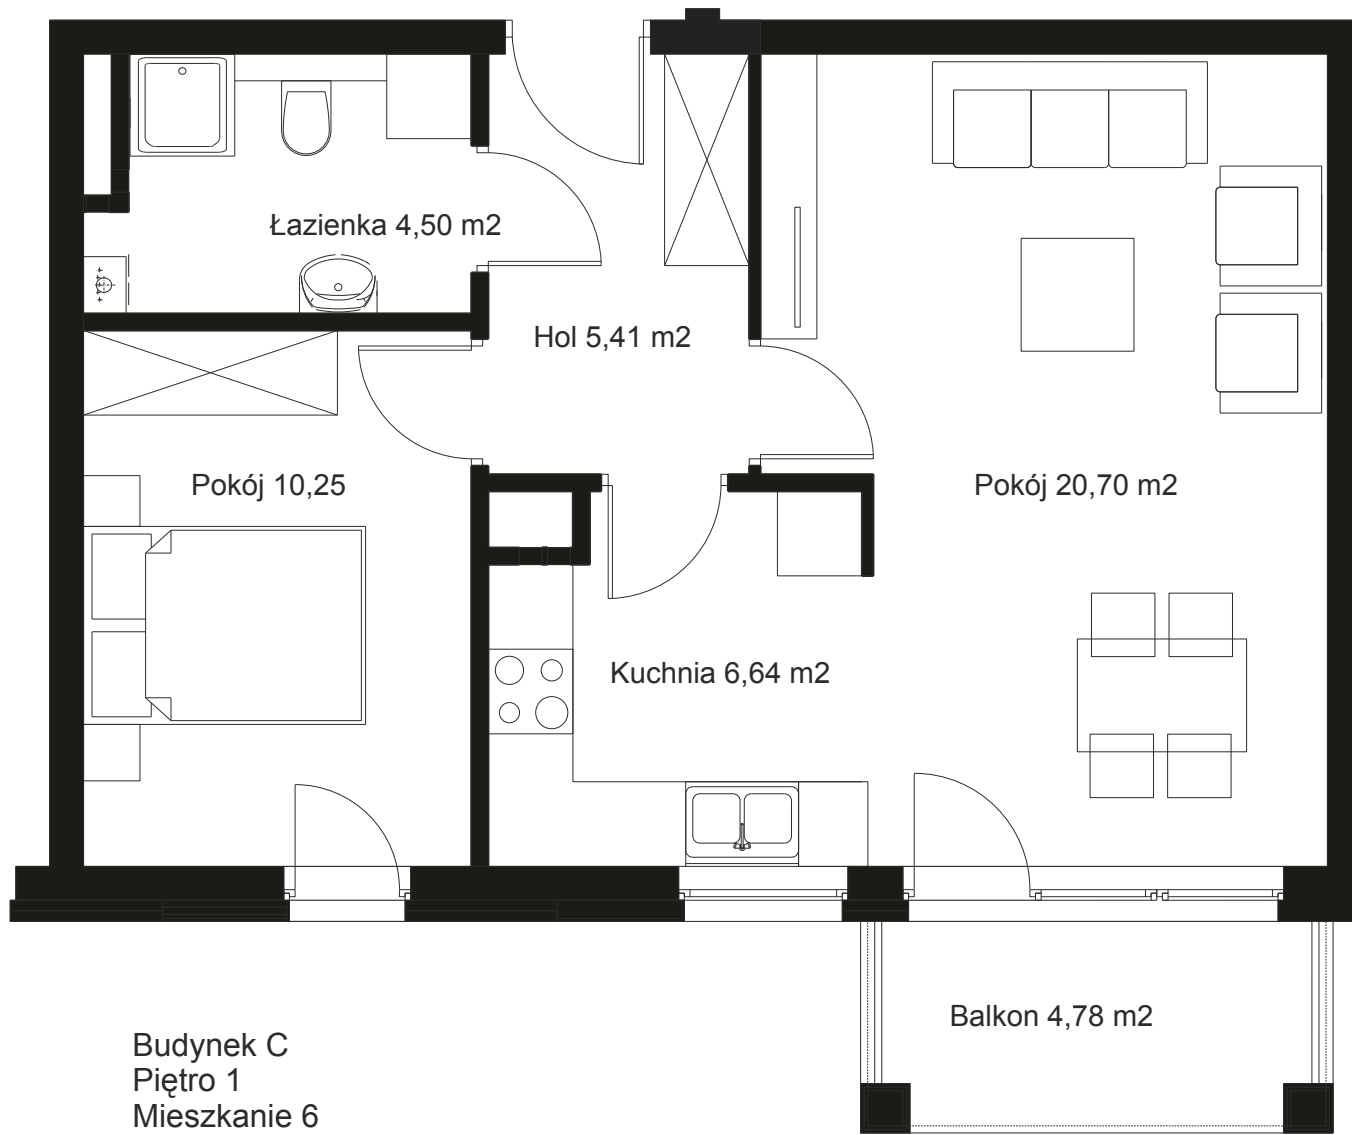

Osiedle Morena

Budynek C
Piętro 1
Mieszkanie 6
2 pokoje
powierzchnia: 47,50

Dodatkowe informacje:

- balkon;
- komórka lokatorska;
- miejsce parkingowe.

Powierzchnie podane na karcie mogą nieznacznie różnić się od rzeczywistych powierzchni w zrealizowanej nieruchomości. Umeblowanie ma charakter poglądowy i nie jest przedmiotem niniejszej oferty.