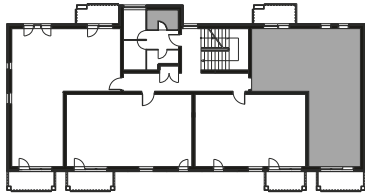

Osiedle Morena

Budynek C
Piętro 1
Mieszkanie 5
3 pokoje
powierzchnia: 64,20 m²

Dodatkowe informacje:

- dwa balkony;
- komórka lokatorska;
- miejsce parkingowe.

Powierzchnie podane na karcie mogą nieznacznie różnić się od rzeczywistych powierzchni w zrealizowanej nieruchomości. Umeblowanie ma charakter poglądowy i nie jest przedmiotem niniejszej oferty.