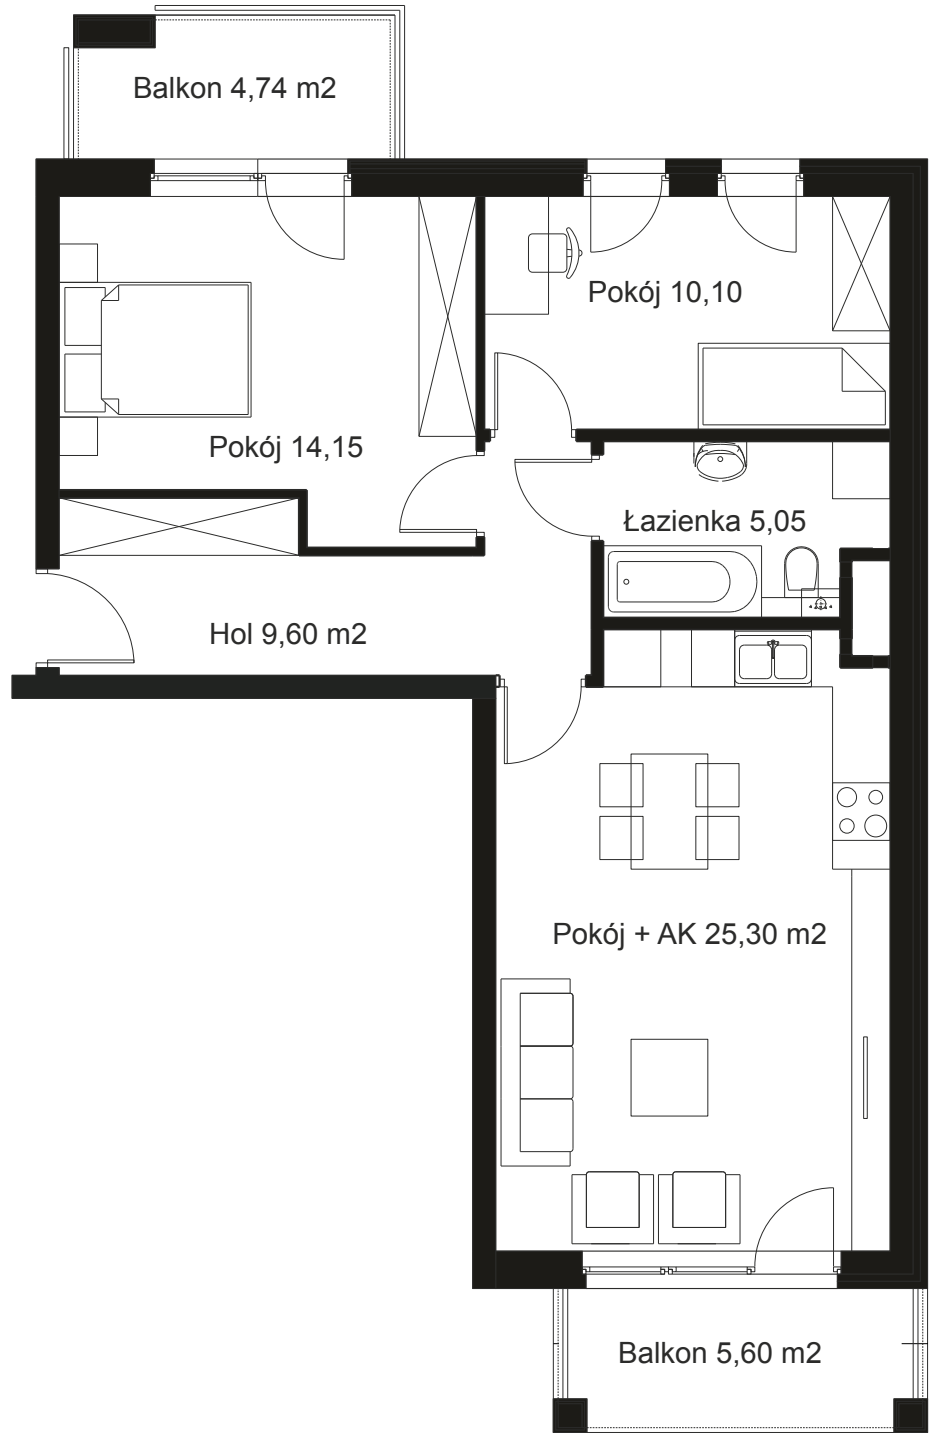

Osiedle Morena

Budynek C
Piętro 1
Mieszkanie 5
3 pokoje
powierzchnia: 64,20 m²

Dodatkowe informacje:

- dwa balkony;
- komórka lokatorska;
- miejsce parkingowe.

Powierzchnie podane na karcie mogą nieznacznie różnić się od rzeczywistych powierzchni w zrealizowanej nieruchomości. Umeblowanie ma charakter poglądowy i nie jest przedmiotem niniejszej oferty.