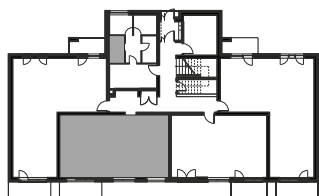

Osiedle Morena

Budynek C
Parter
Mieszkanie 3
3 pokoje
powierzchnia: 54,54 m²

Dodatkowe informacje:
- ogródek;
- komórka lokatorska;
- miejsce parkingowe.

Powierzchnie podane na karcie mogą nieznacznie różnić się od rzeczywistych powierzchni w zrealizowanej nieruchomości. Umeblowanie ma charakter poglądowy i nie jest przedmiotem niniejszej oferty.