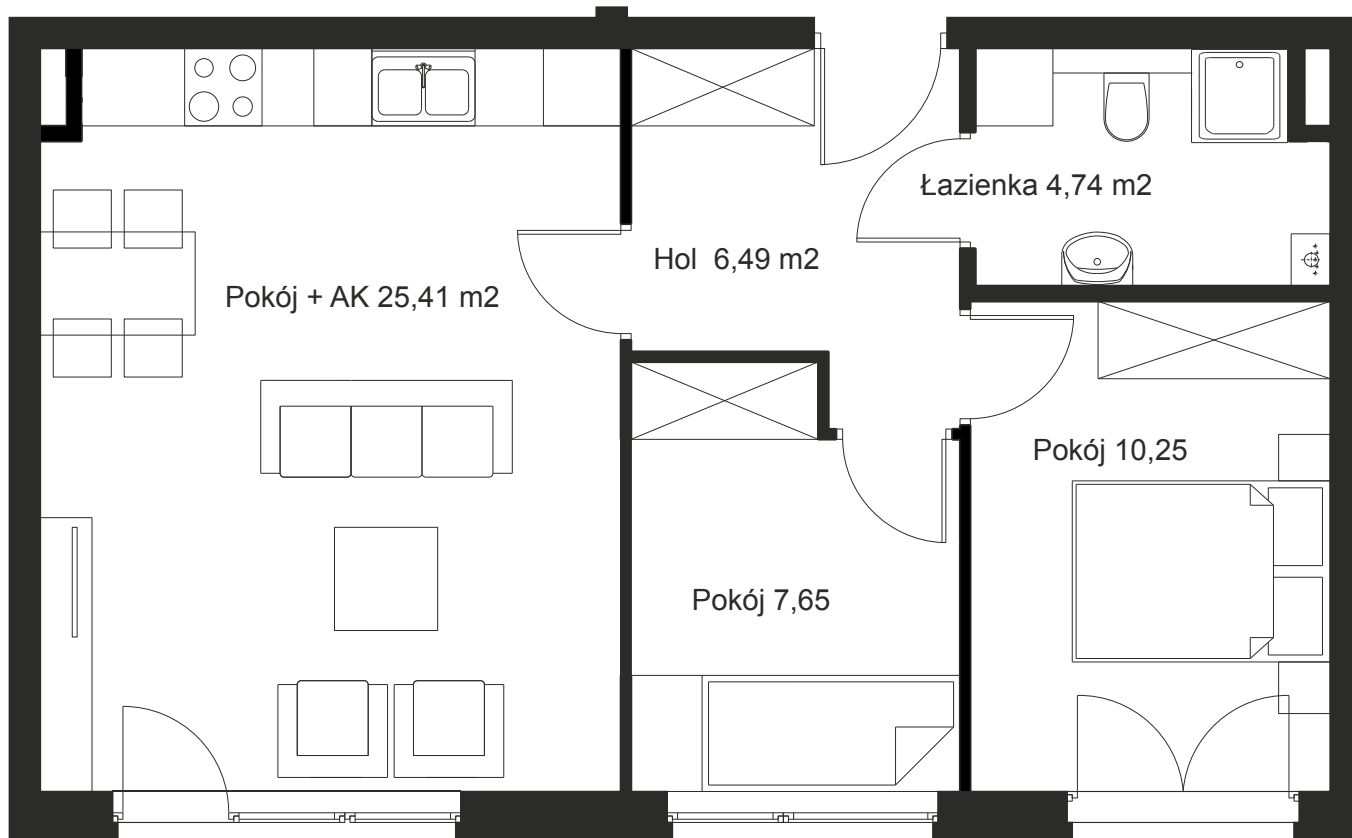

Osiedle Morena

Budynek C
Parter
Mieszkanie 3
3 pokoje
powierzchnia: 54,54 m²

Dodatkowe informacje:
- ogródek;
- komórka lokatorska;
- miejsce parkingowe.

Powierzchnie podane na karcie mogą nieznacznie różnić się od rzeczywistych powierzchni w zrealizowanej nieruchomości. Umeblowanie ma charakter poglądowy i nie jest przedmiotem niniejszej oferty.