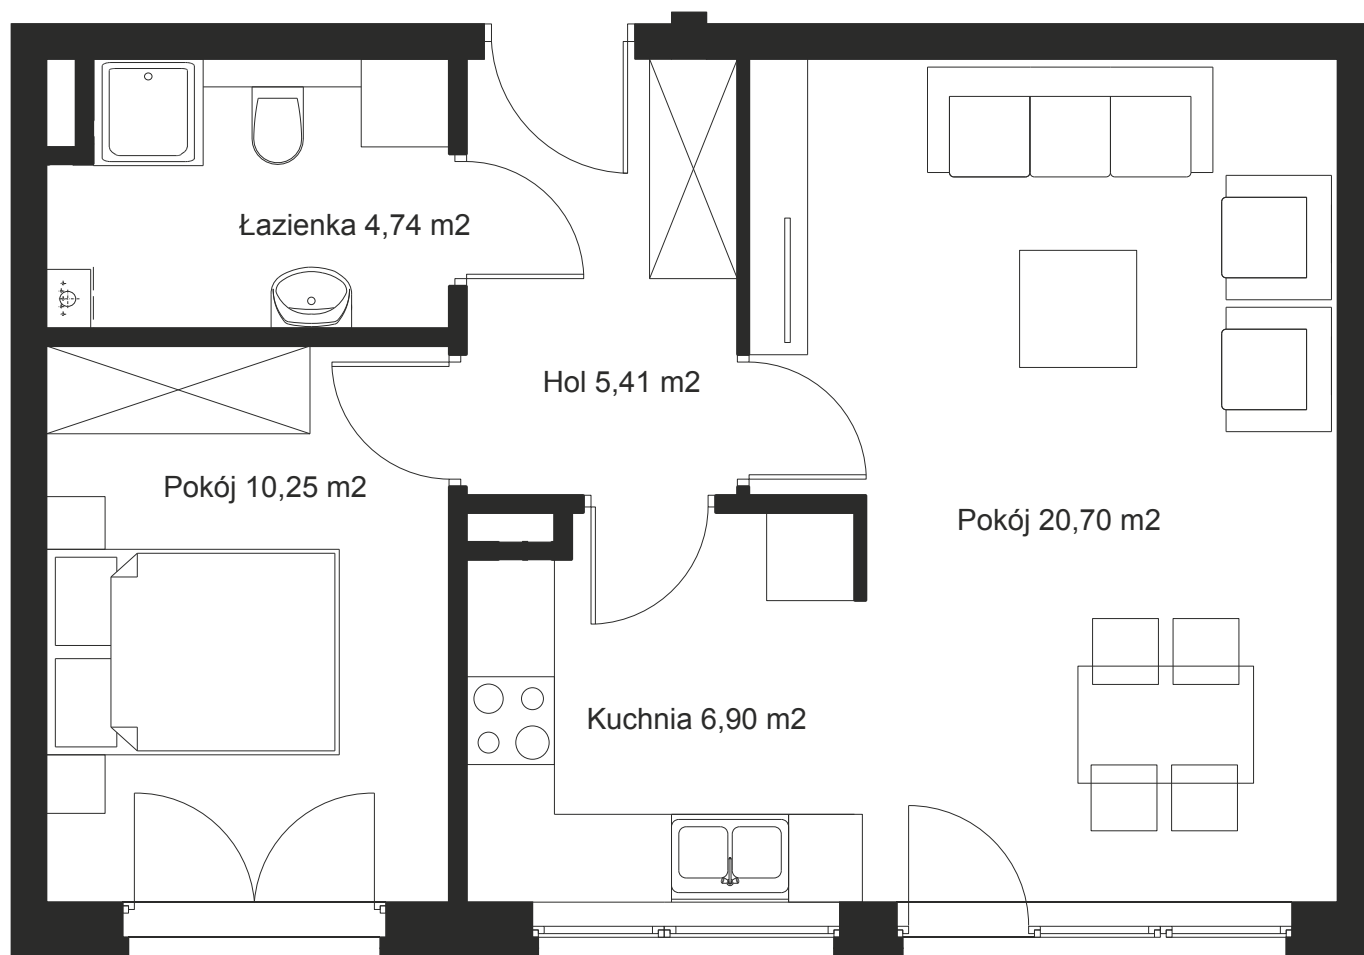

Osiedle Morena

Budynek C
Parter
Mieszkanie 2
2 pokoje
powierzchnia: 48,00 m²

Dodatkowe informacje:

- ogródek;
- komórka lokatorska;
- miejsce parkingowe.

Powierzchnie podane na karcie mogą nieznacznie różnić się od rzeczywistych powierzchni w zrealizowanej nieruchomości. Umeblowanie ma charakter poglądowy i nie jest przedmiotem niniejszej oferty.