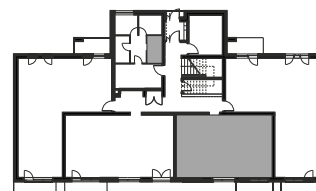

Osiedle Morena

Budynek C
Parter
Mieszkanie 2
2 pokoje
powierzchnia: 48,00 m²

Dodatkowe informacje:

- ogródek;
- komórka lokatorska;
- miejsce parkingowe.

Powierzchnie podane na karcie mogą nieznacznie różnić się od rzeczywistych powierzchni w zrealizowanej nieruchomości. Umeblowanie ma charakter poglądowy i nie jest przedmiotem niniejszej oferty.