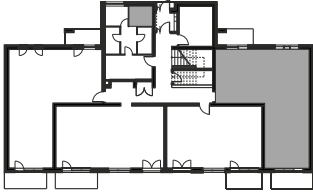

# Osiedle Morena

Budynek C  
Parter  
Mieszkanie 1  
3 pokoje  
powierzchnia: 64,30m<sup>2</sup>

Dodatkowe informacje:

- ogródek przód;
- ogródek tył;
- komórka lokatorska;
- miejsce parkingowe.

Powierzchnie podane na karcie mogą nieznacznie różnić się od rzeczywistych powierzchni w zrealizowanej nieruchomości. Umeblowanie ma charakter poglądowy i nie jest przedmiotem niniejszej oferty.