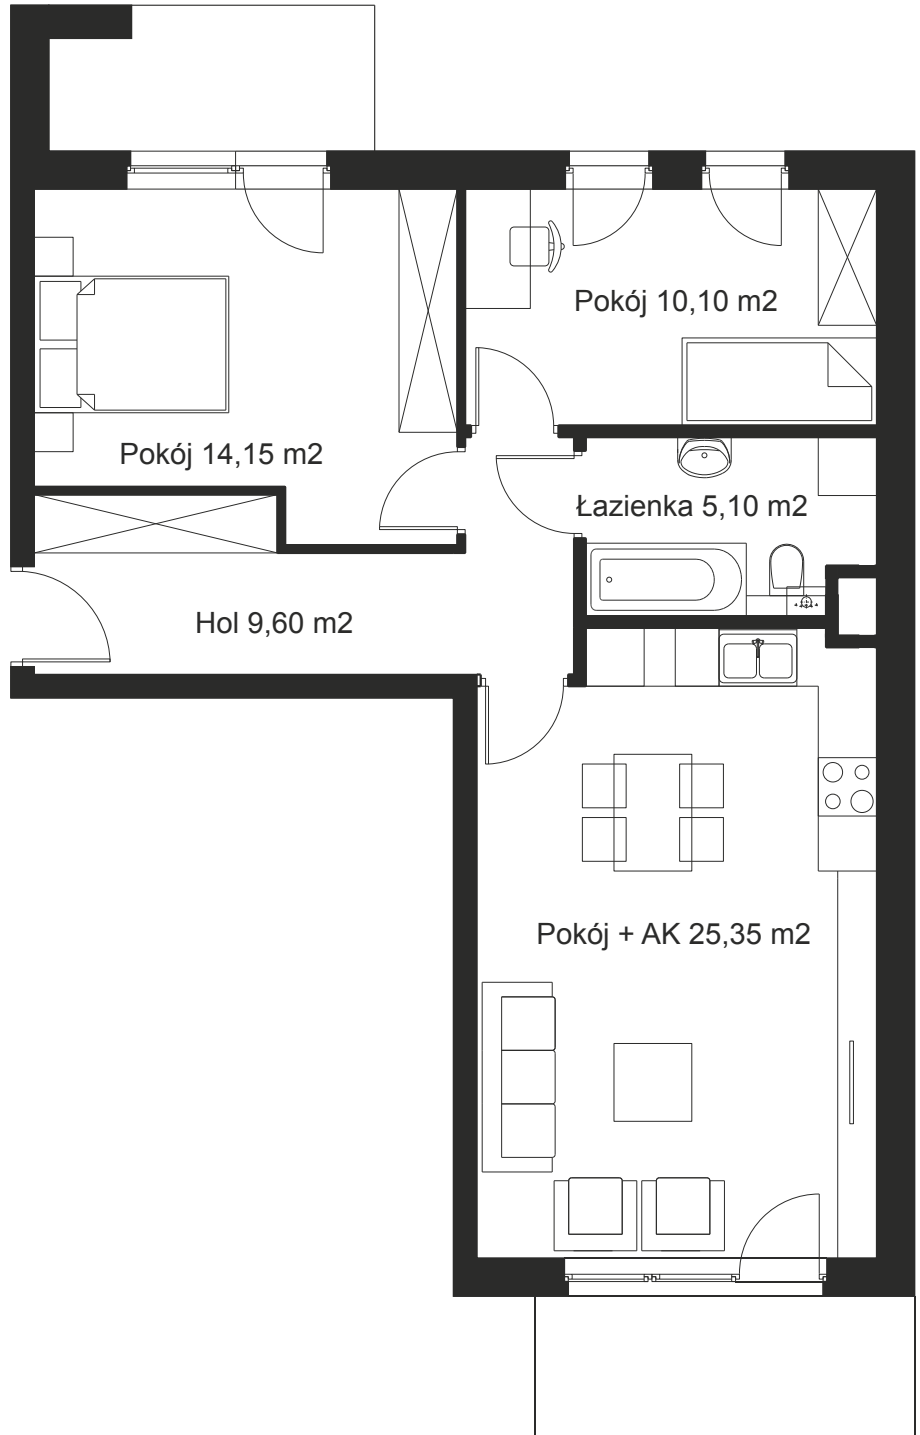

# Osiedle Morena

Budynek C  
Parter  
Mieszkanie 1  
3 pokoje  
powierzchnia: 64,30m<sup>2</sup>

Dodatkowe informacje:

- ogródek przód;
- ogródek tył;
- komórka lokatorska;
- miejsce parkingowe.

Powierzchnie podane na karcie mogą nieznacznie różnić się od rzeczywistych powierzchni w zrealizowanej nieruchomości. Umeblowanie ma charakter poglądowy i nie jest przedmiotem niniejszej oferty.